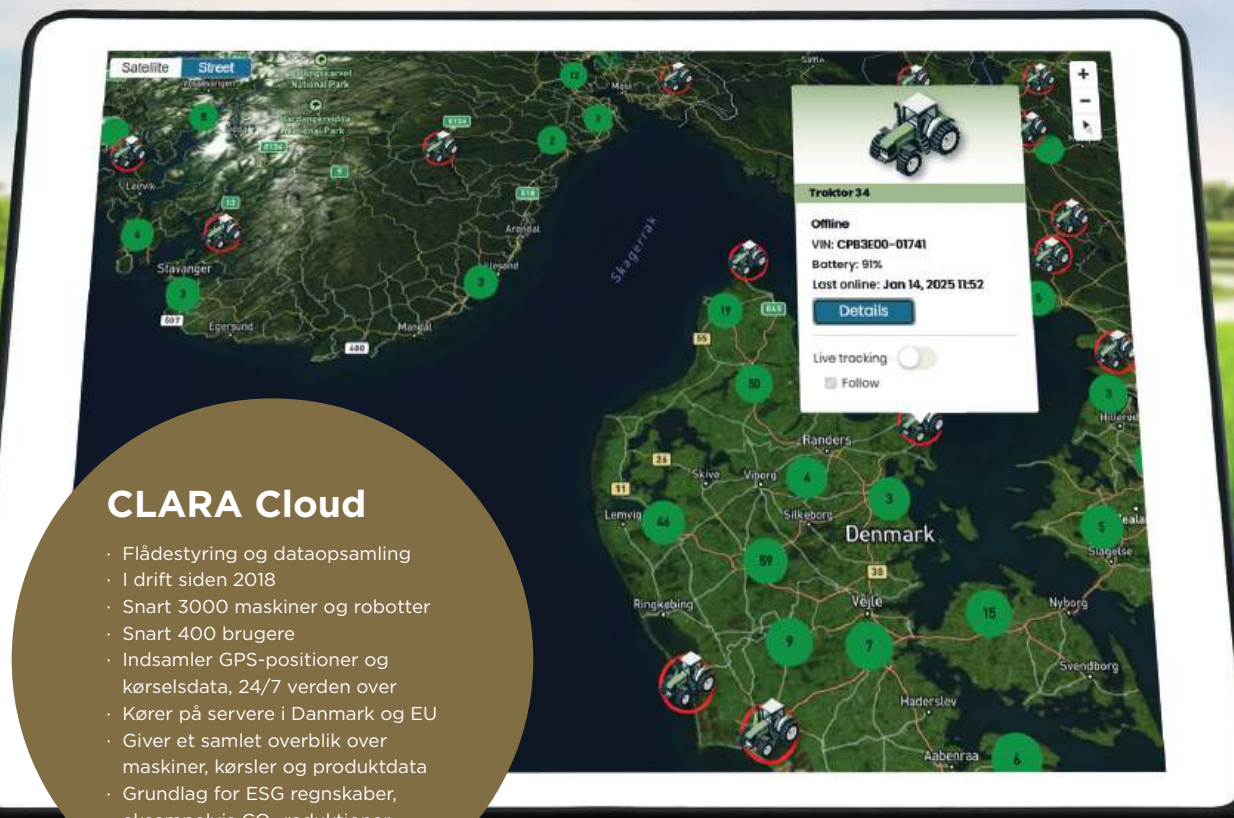

Læs mere om CLARA Cloud på www.conpleks.com

DATA ER EN FORUDSÆTNING FOR EFFEKTIV DRIFT

“Vores nyeste vandingsmaskiner har en mulighed for en digital løsning baseret på CLARA Cloud. Opsamling af data er forudsætning for effektiv drift, der tager hensyn til miljø og klima. Uden data intet ESG-regnskab, hvilket påvirker alt fra omdømme til kreditværdighed”.

Danny Hansen, fabrikschef, FASTERHOLT Maskinfabrik A/S

CLARA Cloud

- Flådestyring og dataopsamling
- I drift siden 2018
- Snart 3000 maskiner og robotter
- Snart 400 brugere
- Indsamler GPS-positioner og kørselsdata, 24/7 verden over
- Kører på servere i Danmark og EU
- Giver et samlet overblik over maskiner, kørsler og produktdata
- Grundlag for ESG regnskaber, eksempelvis CO₂ reduktioner