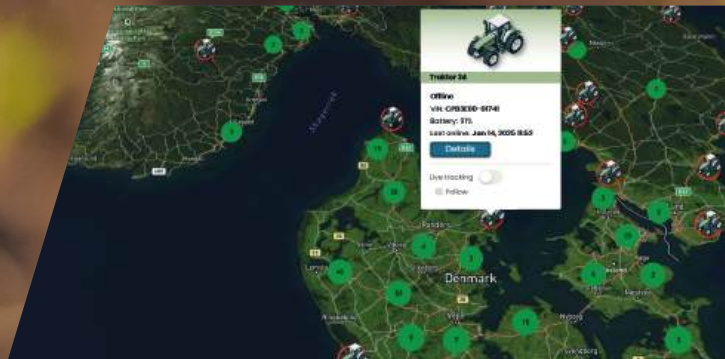

Kontakt os gerne for en uforpligtende snak

Vi er altid på udkig efter samarbejdspartnere i nye forsknings- og udviklingsprojekter. Lad os skabe noget nyt og banebrydende sammen. Vi ser frem til at høre fra jer og stiller med stærkeste hold: Kunstig såvel som vaskeægte menneskelig intelligens. En driftsikker cloud-løsning leveret til jer af et dedikeret team hos Compleks.

Name	IMEI	VIN	Mode	State of Charge	Last online	Location
Demo Machine 1	643150034585	Demo_1	Parked	0%	Oct 30, 2024 13:22	Føllevej, Stru...
Traktor 34	643150034585	CP83E00-01741	Parked	31%	Jan 14, 2025 11:52	Havrevænget, K...
Demo Machine 2	0007322511fa	Demo_2	Parked	100%	Mar 06, 2018 10:23	Havrevænget, K...
Traktor 25	000395207a9e	CP83E00-01371	2	50%	Aug 03, 2023 14:14	Frejsevej, Korsb...
Traktor 23	0c7a15556ca2	CP83E00-01453	Service	0%	Mar 16, 2023 09:21	Horsensgade, ...
Traktor 2	1ca1de6b1da16	CP83E00-01274	Parked	100%	Jul 13, 2017 13:19	Naurvej, Hader...
Traktor 7	2c59e501188f	CP83E00-01923	Service	17%	Apr 25, 2018 11:48	Hejrebakken, BL...
Traktor 8	0003e194190f	CP83E00-01217	1	100%	Nov 05, 2020 08:03	Hans Broges V...
Workshop Traktor	0003e1941654	test_0003e1941654	undefined	0%	Oct 25, 2017 15:09	Føllevej, Stru...
Traktor 13	00039518a57f	CP83E00-01484	Service	0%	Apr 13, 2021 14:17	Jernbanevej, ...