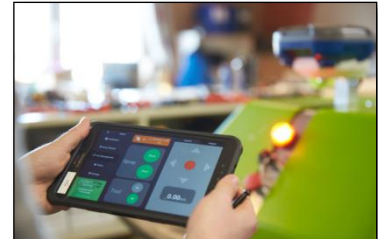

### Compleks søger en praktikant til softwaredesign

Vi tilbyder en praktikstilling som softwaredesigner med spændende og udfordrende arbejdsopgaver indenfor avancerede, udendørs robotter. Du kommer til at indgå på lige linje med vores andre medarbejdere og løse relevante opgaver, som du vil få mulighed for at følge fra start til slut.

### Stillingsbeskrivelse

Stillingens hovedfokus vil primært være på softwaredesign, som kombineres med opgaver indenfor hardware til navigation og positionering samt implementering af øvrige robotfunktioner, som alle efterprøves med manuelle testkørsler af robotterne.